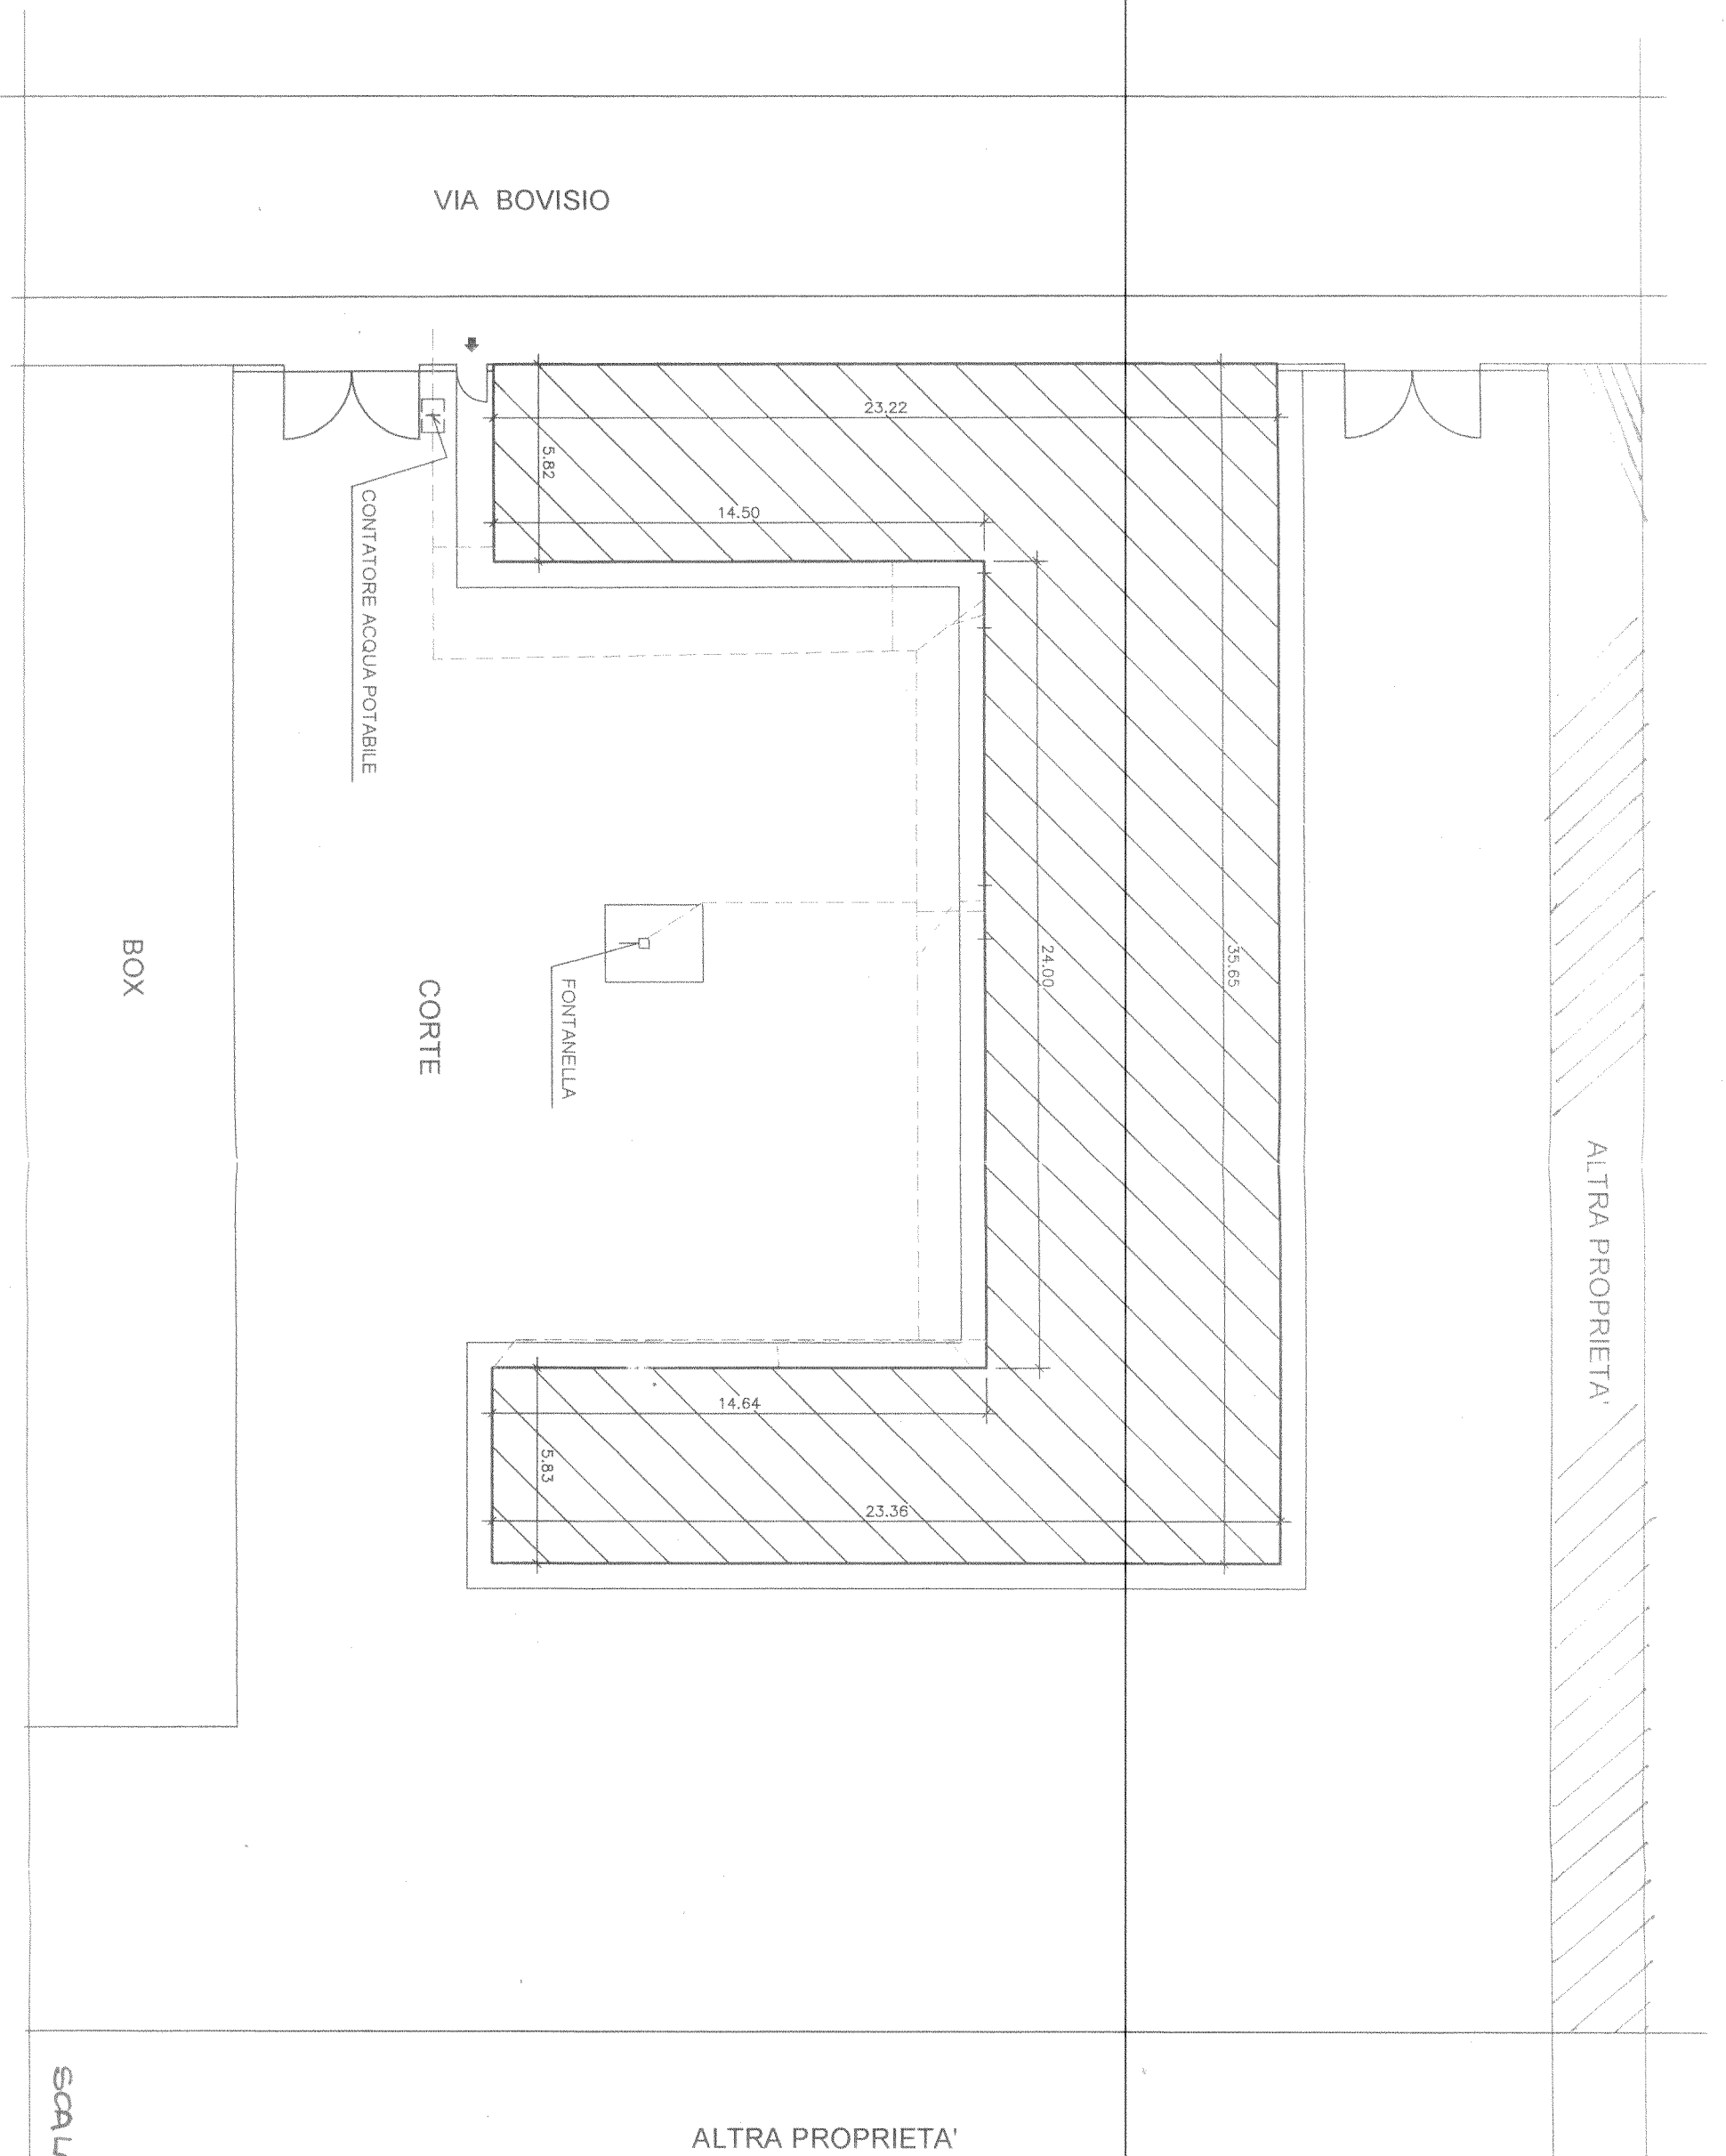

STRALCIO PLANIMETRIA GENERALE

ALTRA PROPRIETA'

ALTRA PROPRIETA'

BOX

CORTE

FONTANELLA

CONTATORE ACQUA POTABILE

VIA BOVISIO

SCALA 1:200